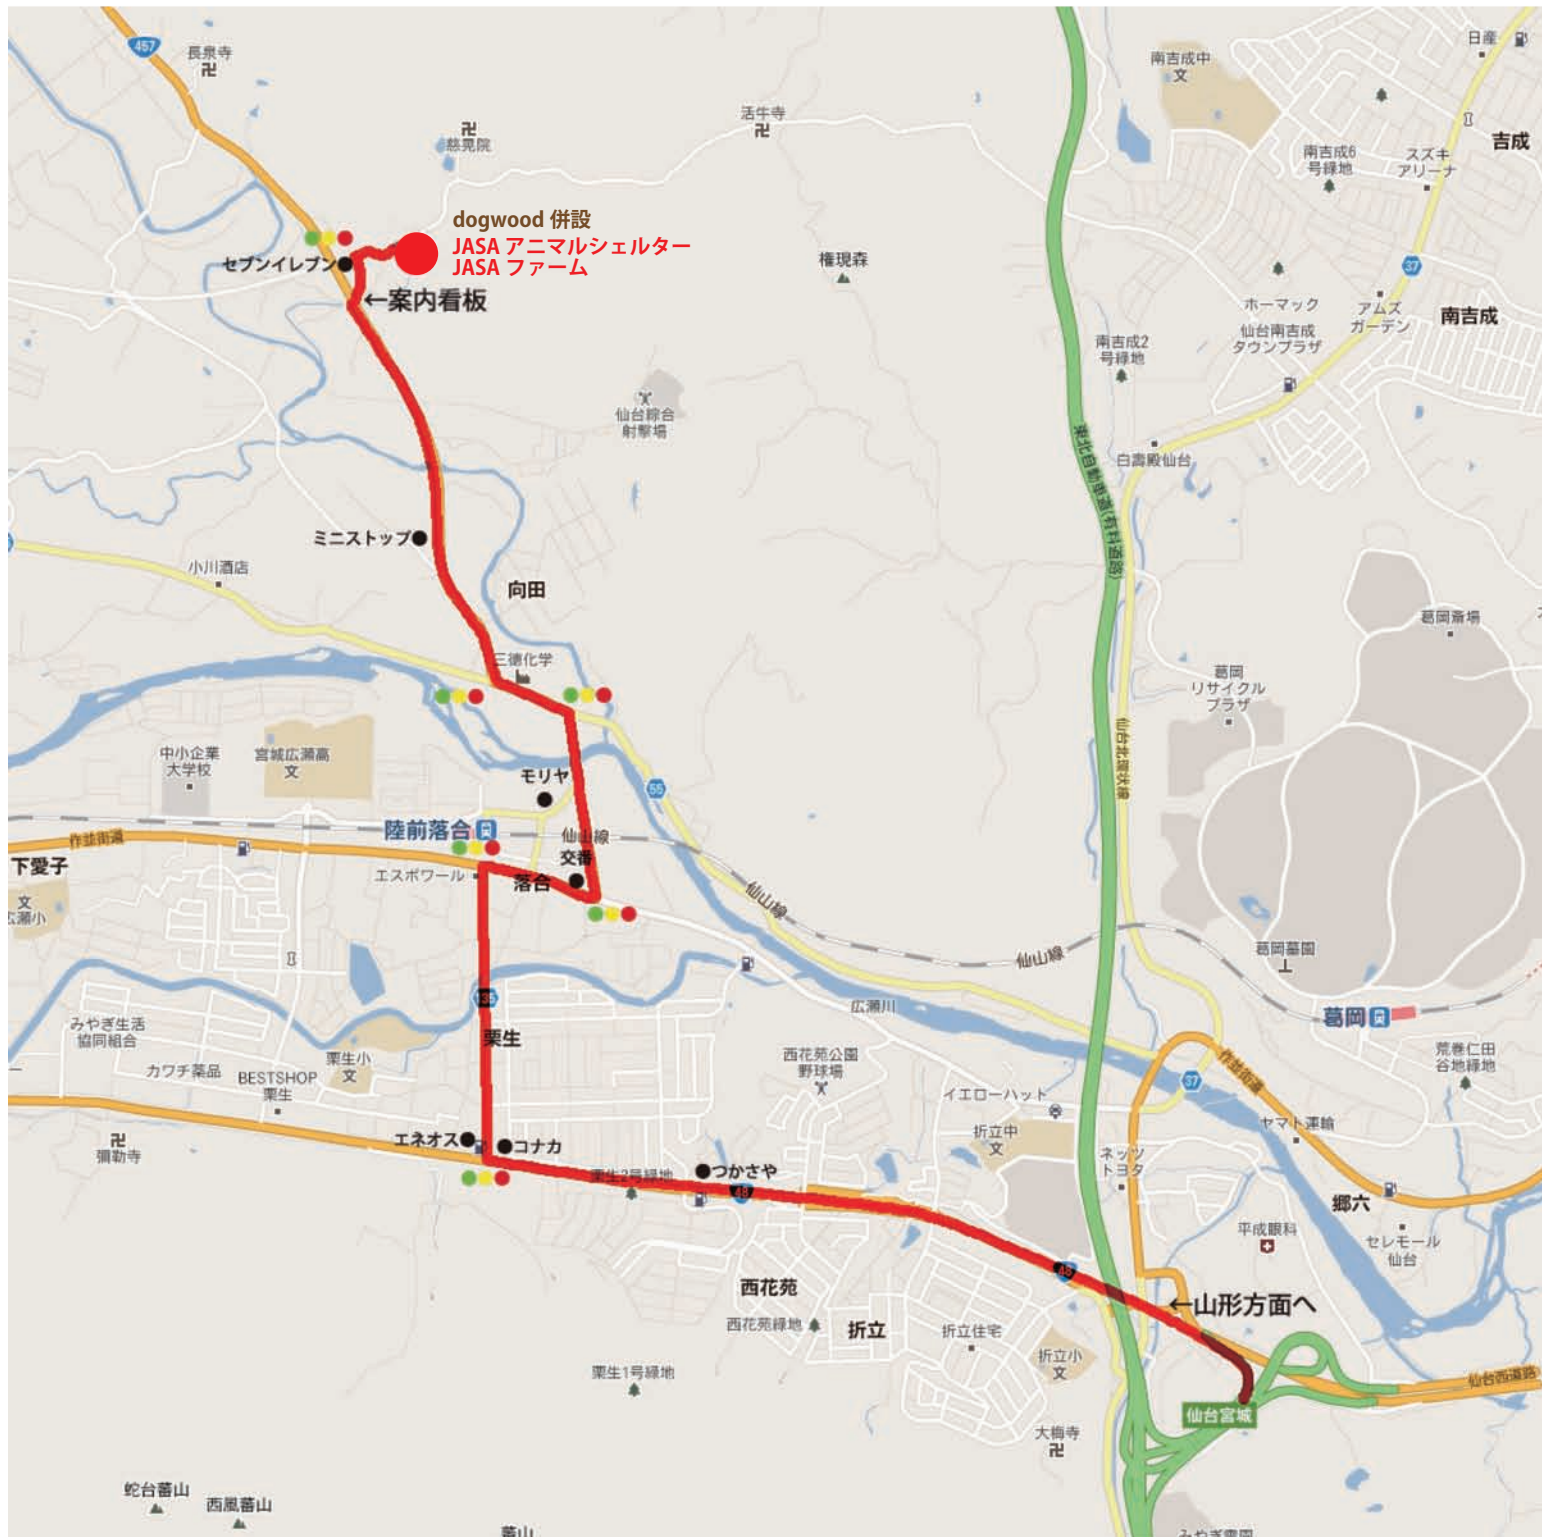

●お車でお越しの場合：東北自動車道 仙台宮城 I.C より車で約 10 分

高速道路を山形方面へ降り、48号バイパスを真っすぐ西へ。

右手に見えてくる「紳士服のコナカ」「エネオス」がある交差点を右折し、直進。

突き当たり（正面に陸前落合駅があります）を右折。左手に交番が見えてきます。

その交差点を左折、直進しT字路に突き当たったら左折。その後すぐに右折。

しばらく道なりに進むと右手に「dogwood」の看板があります。セブンイレブン手前の細い道に右折し、

セブンイレブンの裏側へ回り込むように進むと右手にある、山道（昇り）を少し行くと右手にあります。

迷ってしまいましたら、すぐお電話ください TEL:022-394-9860

一般社団法人 日本動物支援協会